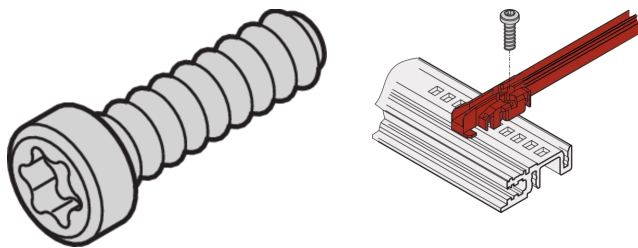

Tornillo Panhead, Torx, autofijación, M2.5 x 9,3

NÚMERO DE CATÁLOGO

21500-039

Tornillos torx de cabeza de cacerola con diferentes roscas métricas y longitudes. Con características opcionales como la función de puesta a tierra GND o el hilo de autosujeción.

Tornillo Panhead, Torx, St, zincado, M2.5 x 6 (roscas parcialmente recubiertas para evitar que el tornillo se afloje por sí solo debido a las vibraciones)

CERTIFICACIONES

CARACTERÍSTICAS

Tornillo de cabeza de cacerola con torx, auto-bloqueo

ATRIBUTOS DEL PRODUCTO

Longitud: 9.3mm

Acabado: Zinc plateado

Cantidad del paquete: 100

Tamaño de rosca: M2.5

Material: Acero

Tipo de producto: Tornillo

Tipo: Tornillo Panhead