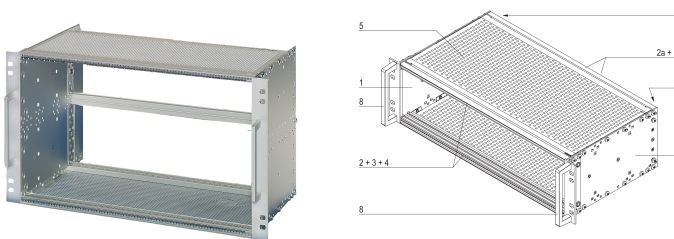

Kit de Subrack EuropacPRO 19" para Ferrocarril, Blindado, EN 50155, 3 U, 84 HP, 235 mm

NÚMERO DE CATÁLOGO

21500-079

Subrack para aplicaciones ferroviarias, cumple con el estándar EN50155, versiones blindadas.

CERTIFICACIONES

CARACTERÍSTICAS

Golpes y vibraciones probados según EN 50155, parte 12.2.11

El soporte de 19" está firmemente fijado al panel lateral (soldado en frío por tox) y es especialmente adecuado para altas tensiones mecánicas (resistencia a la vibración)

Construcción de aluminio

Modificaciones como recortes, diferentes acabados o dimensiones disponibles

Se suministra como paquete plano que ahorra espacio

ATRIBUTOS DEL PRODUCTO

Altura del rack: 3U

Cantidad del paquete: 1

Para montaje: Plano trasero

Profundidad de la placa: 220mm

Tipo de junta: Textil EMC

Tolerancia a impactos y vibraciones: 5g (force)

Mango incluido: Sí

Montaje: Rack

De conformidad con: IEC 60297-3-103; EN 50155 parte 12.2.11