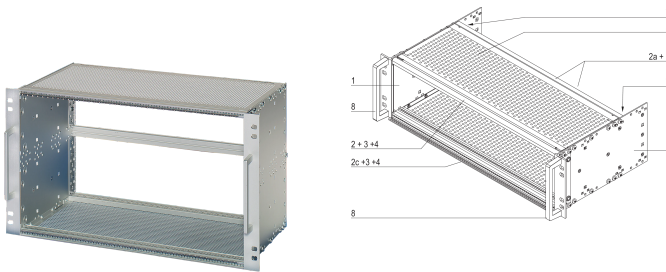

Kit Subrack EuropacPRO 19" para Ferrocarril, Blindado, EN 50155, CompactPCI, 3 U, 84 HP, 235 mm

NÚMERO DE CATÁLOGO

21500-081

Subrack para aplicaciones ferroviarias, conforme a la norma EN50155, para aplicaciones PCI compactas.

CERTIFICACIONES

CARACTERÍSTICAS

Golpes y vibraciones probados según EN 50155, parte 12.2.11

El soporte de 19" está firmemente fijado al panel lateral (soldado en frío por tox) y es especialmente adecuado para altas tensiones mecánicas (resistencia a la vibración)

La doble posición de atornillado de 19" añade seguridad adicional (estándar NFF)

IP 20, de acuerdo con IEC 60529

EMC de aproximadamente 40 dB a 1 GHz, 30 dB a 2 GHz, suponiendo que el frente esté cubierto con paneles frontales blindados, probando de acuerdo con VG 95373 Parte 15

Construcción de aluminio

Se suministra como paquete plano que ahorra espacio

ATRIBUTOS DEL PRODUCTO

Altura del rack: 3U

Cantidad del paquete: 1

Para montaje: Plano trasero

Profundidad de la placa: 160mm

Tipo de junta: Textil EMC