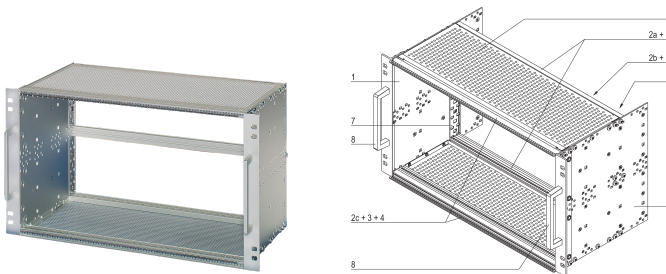

Kit Subrack EuropacPRO 19" para Ferrocarril, Blindado, EN 50155, CompactPCI, 6 U, 84 HP, 235 mm

NÚMERO DE CATÁLOGO

21500-082

Subrack para aplicaciones ferroviarias, conforme a la norma EN50155, para aplicaciones PCI compactas.

CERTIFICACIONES

CARACTERÍSTICAS

Golpes y vibraciones probados según EN 50155, parte 12.2.11

El soporte de 19" está firmemente fijado al panel lateral (soldado en frío por tox) y es especialmente adecuado para altas tensiones mecánicas (resistencia a la vibración)

La doble posición de atornillado de 19" añade seguridad adicional (estándar NFF)

IP 20, de acuerdo con IEC 60529

EMC de aproximadamente 40 dB a 1 GHz, 30 dB a 2 GHz, suponiendo que el frente esté cubierto con paneles frontales blindados, probando de acuerdo con VG 95373 Parte 15

Construcción de aluminio

Se suministra como paquete plano que ahorra espacio

ATRIBUTOS DEL PRODUCTO

Altura del rack: 6U

Cantidad del paquete: 1

Para montaje: Plano trasero

Profundidad de la placa: 160mm

Tipo de junta: Textil EMC