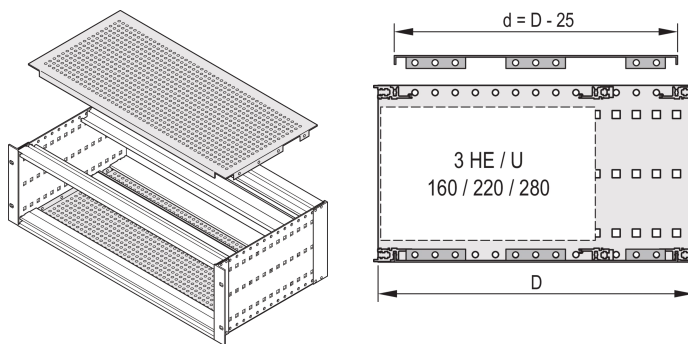

Placa de cubierta EuropacPRO para atornillado a panel lateral, SNCF, 36 HP, 235 mm

NÚMERO DE CATÁLOGO

21500-122

Una placa de cubierta se utiliza para blindaje electromagnético o como protección mecánica. La cubierta se puede atornillar en el panel lateral. Se puede utilizar para subpistas ferroviarias de acuerdo con SNCF.

CERTIFICACIONES

CARACTERÍSTICAS

Para el posicionamiento variable de rieles horizontales, por ejemplo, para PCB con formatos estándar

Grado de perforación 58 %

Adecuado para el uso con todos los rieles horizontales

ATRIBUTOS DEL PRODUCTO

Ancho del rack: 36HP

Fondo: 235mm

Cantidad del paquete: 2

Acabado: Pasivado

Material: Aluminio

Familia de productos: EuropacPRO

Tipo de producto: Placa de tapa