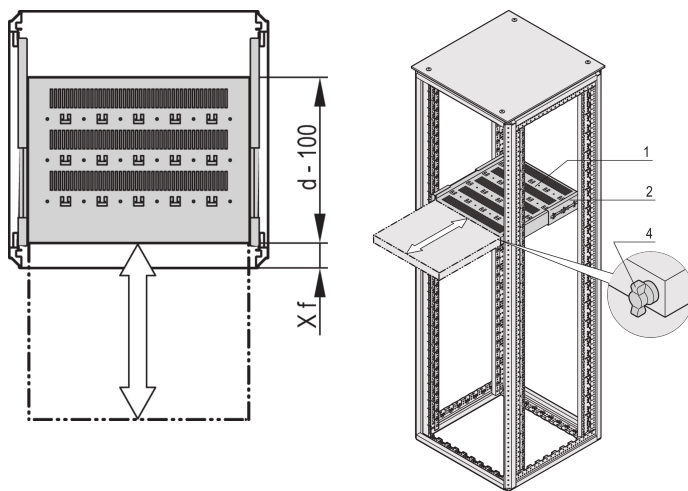

Estante telescópico de 19" para Varistar CP, Novastar, 70 kg, RAL 7035, 800W 700D.

NÚMERO DE CATÁLOGO

22130-374

Estante Varistar, Novastar y Eurorack 19", estacionario con capacidad de carga de 70 kg, perforado para facilitar el montaje.

CERTIFICACIONES

CARACTERÍSTICAS

Recortes perforados para el montaje de bridas de cable

Capacidad de carga estática 70 kg

Incluye diapositivas telescópicas

Bloqueo con bloqueo T-bar posible

St, 1,5 mm

Perforación de cabeza de martillo para montaje con bridas de cable

ATRIBUTOS DEL PRODUCTO

Tipo: Estantería telescópica

Anchura: 600mm

Fondo: 800mm

Cantidad del paquete: 1

Color: Gris negro

Código de color: RAL 7021

Acabado: Polvo recubierto

Material: Acero

Familia de productos: Varistar CP; Novastar

Tipo de producto: Plataforma

Gross Weight: 11.1kg

DETALLES ADICIONALES DEL PRODUCTO

Soporte de montaje para el montaje de la diapositiva telescópica en el marco por favor ordene por separado.