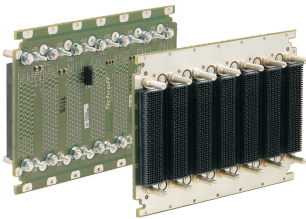

Backplane VPX, 3 U, 7 ranuras, BKP3-CEN07-15.2.3-4

NÚMERO DE CATÁLOGO

23001-814

El backplane nVent SCHROFF VPX tiene una excelente integridad de señal para las tasas de transferencia de datos más altas.

CERTIFICACIONES

CARACTERÍSTICAS

De conformidad con: VITA 46,0 VPX estándar básico; VITA 46,3 Serial RapidIO en VPX; VITA 46,4 PCI Express en el conector de tela VPX; VITA 46,7 Ethernet en el conector de tela VPX; VITA 46,11 System Management para VPX

Interruptor DIP para ajustes de ranura del sistema

Conexiones JTAG

Conectores auxiliares bloqueables y conectores de sentido

Pernos de alimentación M4 para fuente de alimentación, máx. 22 A por ranura para cada voltaje

ATRIBUTOS DEL PRODUCTO

Tipo de producto: Plano trasero

Número de ranuras: 7

Altura del rack: 3U

Tipo de panel posterior: VPX, VITA 65

Ancho de ranura: 5HP

Tipo de conector: MULTIGIG

Tipo de conector de alimentación: Powerstuds M4