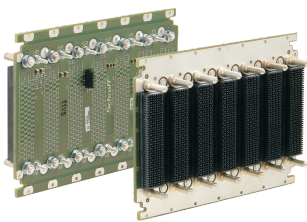

Placa trasera VPX, 3 U, 7 ranuras, BKP3-CEN07-15.2,3-4, RTM

NÚMERO DE CATÁLOGO

23001-815

El backplane nVent SCHROFF VPX tiene una excelente integridad de señal para las tasas de transferencia de datos más altas.

CERTIFICACIONES

CARACTERÍSTICAS

De conformidad con: VITA 46,0 VPX estándar básico; VITA 46,3 Serial RapidIO en VPX; VITA 46,4 PCI Express en el conector de tela VPX; VITA 46,7 Ethernet en el conector de tela VPX; VITA 46,11 System Management para VPX

Interruptor DIP para ajustes de ranura del sistema

Conexiones JTAG

Conectores auxiliares bloqueables y conectores de sentido

Pernos de alimentación M4 para fuente de alimentación, máx. 22 A por ranura para cada voltaje

ATRIBUTOS DEL PRODUCTO

Tipo de producto: Plano trasero

Número de ranuras: 7

Altura del rack: 3U

Tipo de panel posterior: VPX, VITA 65

Ancho de ranura: 5HP

Tipo de conector: MULTIGIG

Tipo de conector de alimentación: Powerstuds M4