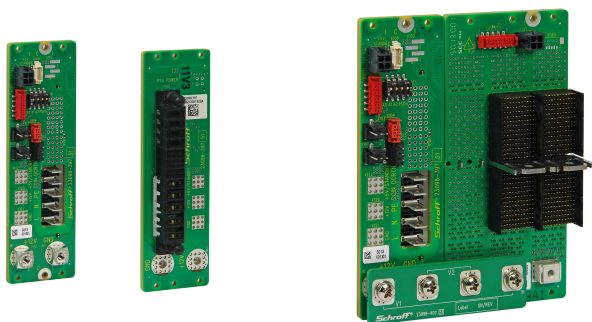

Placa base de potencia serie CPCI, 3 U, 8 HP, 1 ranura

NÚMERO DE CATÁLOGO

23098-397

Power Backplane para aplicaciones serie CompactPCI. Se pueden conectar hasta 4 backplanes Power para aumentar la potencia o para la redundancia.

CERTIFICACIONES

CARACTERÍSTICAS

Backplane de alimentación para PSU enchufables con FCI Power Blade

3 U, 8 HP, 1 CONECTOR PSU

Entradas separadas para AC y DC con Fastons

Conector para 12 V, 5 V en espera, señales de utilidad, uso compartido de corriente, botón de encendido, consola serie a un UPS y E/S digital en la parte trasera

Opcionalmente, el enchufe SMBus PICMG 2,9 y los powerbugs adicionales para 12 V y 5 V en espera pueden ser instalados

La dirección geográfica se puede establecer mediante un interruptor DIP

ATRIBUTOS DEL PRODUCTO

Tipo de producto: Plano trasero

Número de ranuras: 1

Altura del rack: 3U

Tipo de panel posterior: Serie CompactPCI

Ancho de ranura: 8HP

Tipo de conector: 01

Tipo de conector de alimentación: PwrBlade

Tipo de conector de servicios: MicroMatch, 10 pines