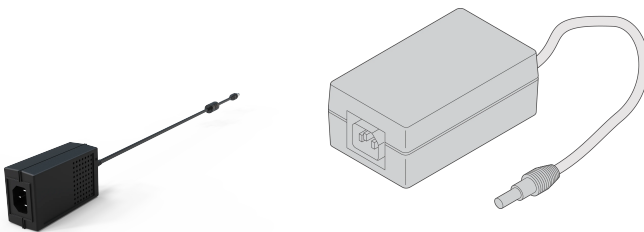

Fuente de alimentación para cerradura electrónica

NÚMERO DE CATÁLOGO

23130-515

Fuente de alimentación externa para manijas electrónicas.

CERTIFICACIONES

CARACTERÍSTICAS

Adaptador de corriente para el suministro de mango de palanca (MLR 3000, MLR1000) y puerta de enlace

ATRIBUTOS DEL PRODUCTO

Tipo de producto: Fuente de alimentación AC/DC

Familia de productos: Varistar CP

Tipo: Suministro de energía

Compatible con: Cerradura electrónica MLR; Varistar CP

Net Weight: 0.289kg