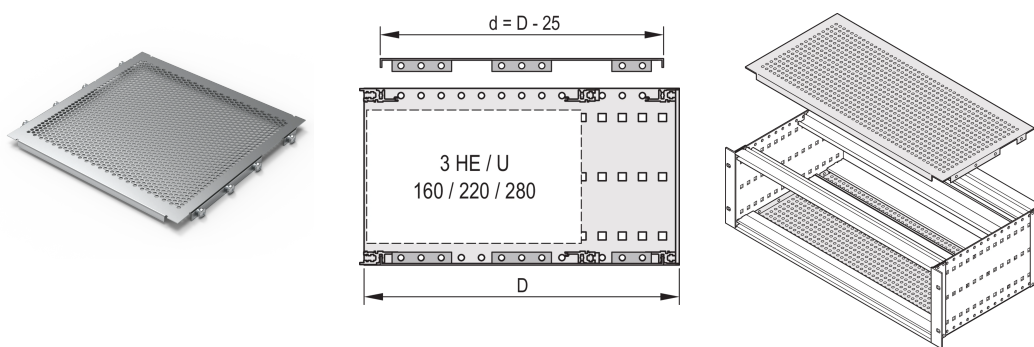

Placa de cubierta EuropacPRO para atornillado a panel lateral, 42 HP, 235 mm

NÚMERO DE CATÁLOGO

24560-065

Una placa de cubierta se utiliza para blindaje electromagnético o como protección mecánica. La cubierta se puede atornillar en el panel lateral.

CERTIFICACIONES

CARACTERÍSTICAS

Para el posicionamiento variable de rieles horizontales, por ejemplo, para PCB con formatos estándar

Grado de perforación 58%

Adecuado para el uso con todos los rieles horizontales

ATRIBUTOS DEL PRODUCTO

Ancho del rack: 42HP

Fondo: 235mm

Cantidad del paquete: 2

Acabado: Pasivado

Material: Aluminio

Familia de productos: EuropacPRO

Tipo de producto: Placa de tapa

Tipo: Perforado

Compatible con: Subpistas

Net Weight: 0.25kg

Unidad de paquete: Par

Par de apriete: 2.1N·m

ADVERTENCIA

Los productos nVent deben instalarse y usarse solo como se indica en las hojas de instrucciones y materiales de capacitación del producto nVent. Instruction sheets are available at www.nvent.com and from your nVent customer service representative. La instalación incorrecta, el mal uso, la aplicación incorrecta u otras fallas en el seguimiento completo de las instrucciones y advertencias de nVent pueden causar el mal funcionamiento del producto, daños a la propiedad, lesiones corporales graves y la muerte y/o anular la garantía.