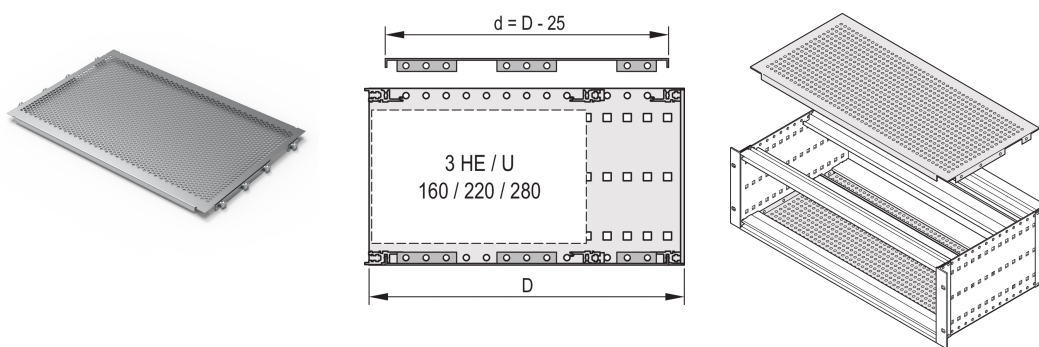

Placa de cubierta EuropacPRO para atornillado a panel lateral, 63 HP, 235 mm

NÚMERO DE CATÁLOGO

24560-072

Una placa de cubierta se utiliza para blindaje electromagnético o como protección mecánica. La cubierta se puede atornillar en el panel lateral.

CERTIFICACIONES

CARACTERÍSTICAS

Para el posicionamiento variable de rieles horizontales, por ejemplo, para PCB con formatos estándar

Grado de perforación 58%

Adecuado para el uso con todos los rieles horizontales

ATRIBUTOS DEL PRODUCTO

Ancho del rack: 63HP

Fondo: 235mm

Cantidad del paquete: 2

Acabado: Pasivado

Material: Aluminio

Familia de productos: EuropacPRO

Tipo de producto: Placa de tapa