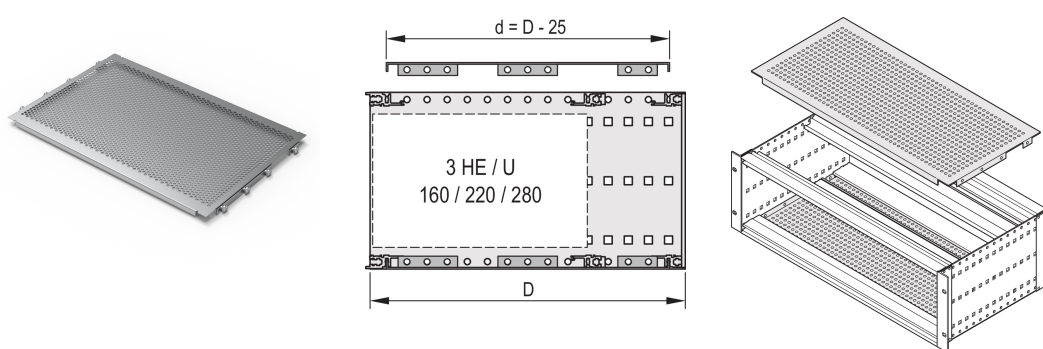

Placa de cubierta EuropacPRO para atornillado a panel lateral, 63 HP, 295 mm

NÚMERO DE CATÁLOGO

24560-073

Una placa de cubierta se utiliza para blindaje electromagnético o como protección mecánica. La cubierta se puede atornillar en el panel lateral.

CERTIFICACIONES

CARACTERÍSTICAS

Para el posicionamiento variable de rieles horizontales, por ejemplo, para PCB con formatos estándar

Grado de perforación 58%

Adecuado para el uso con todos los rieles horizontales

ATRIBUTOS DEL PRODUCTO

Ancho del rack: 63HP

Fondo: 295mm

Cantidad del paquete: 2

Acabado: Pasivado

Material: Aluminio

Familia de productos: EuropacPRO

Tipo de producto: Placa de tapa