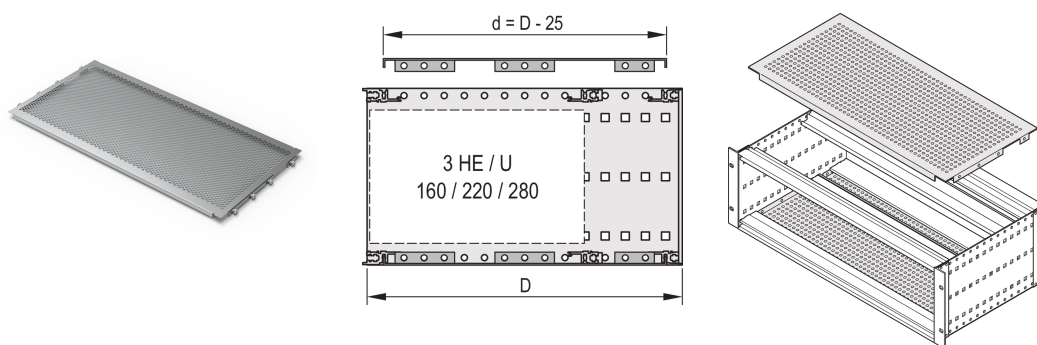

# Placa de cubierta EuropacPRO para atornillado a panel lateral, 84 HP, 415 mm

## NÚMERO DE CATÁLOGO

**24560-082**

Una placa de cubierta se utiliza para blindaje electromagnético o como protección mecánica. La cubierta se puede atornillar en el panel lateral.

## CARACTERÍSTICAS

Para el posicionamiento variable de rieles horizontales, por ejemplo, para PCB con formatos estándar

Grado de perforación 58%

Adecuado para el uso con todos los rieles horizontales

## ATRIBUTOS DEL PRODUCTO

Ancho del rack: 84HP

Fondo: 415mm

Cantidad del paquete: 2

Acabado: Pasivado

Material: Aluminio

Familia de productos: EuropacPRO

Tipo de producto: Placa de tapa