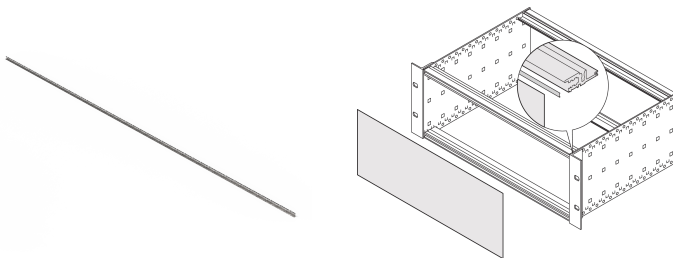

## NÚMERO DE CATÁLOGO

**24560-229**

La tira de contacto se sujeta al riel horizontal y hace el contacto con el panel delantero o trasero.

## CARACTERÍSTICAS

La tira de contacto EMC está sujeta al riel horizontal y forma un enlace conductor al panel delantero o trasero

## ATRIBUTOS DEL PRODUCTO

Ancho del rack: 28HP

Cantidad del paquete: 10

Longitud: 131.78mm

Material: Acero inoxidable

Familia de productos: EuropacPRO

Tipo de producto: Kit de blindaje

Anchura: 131.78mm