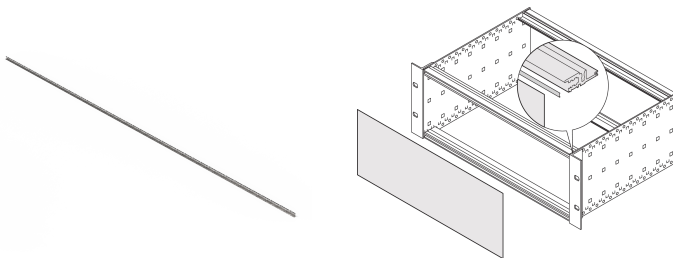

## NÚMERO DE CATÁLOGO

**24560-235**

La tira de contacto se sujeta al riel horizontal y hace el contacto con el panel delantero o trasero.

## CARACTERÍSTICAS

La tira de contacto EMC está sujeta al riel horizontal y forma un enlace conductor al panel delantero o trasero

## ATRIBUTOS DEL PRODUCTO

Ancho del rack: 84HP

Cantidad del paquete: 10

Longitud: 416.56mm

Material: Acero inoxidable

Familia de productos: EuropacPRO

Tipo de producto: Kit de blindaje

Anchura: 416.3mm