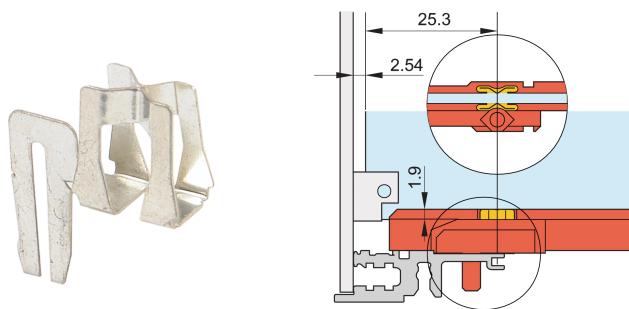

# Guía Rail ESD Clip

## NÚMERO DE CATÁLOGO

**24560-255**

El clip ESD garantiza el contacto conductivo entre la PCB y el riel horizontal tanto en el lado de la soldadura como en el lado de los componentes.

## CARACTERÍSTICAS

El clip ESD garantiza el contacto conductivo entre la PCB y el riel horizontal tanto en el lado de la soldadura como en el lado de los componentes

## ATRIBUTOS DEL PRODUCTO

Tipo de producto: Guía de tren

Familia de productos: EuropacPRO; RatiopacPRO; RatiopacPRO AIRE; CompacPRO; PropacPRO; MultipacPRO; InPac

Tipo: ESD Clip

Compatible con: Subpistas; Casos; Chasis