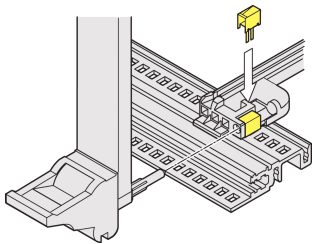

# Carril guía con codificación IEEE ESD Clip, Pin de alineación

## NÚMERO DE CATÁLOGO

**24560-256**

El clip ESD se puede conectar al bloque de clave / codificación del carril guía con codificación. Proporciona un contacto conductor entre el pasador de alineación de la manija del insertor/extractor (IEL o IET) y el riel horizontal.

## CARACTERÍSTICAS

Se monta en el carril horizontal inferior y superior

Para la alineación del pin a IEEE; se puede enchufar en los rieles guía con codificación y en el bloque de clave/codificación; proporciona contacto conductor entre el pasador guía de la manija del insertor/extractor (IEL o IET) y el riel horizontal