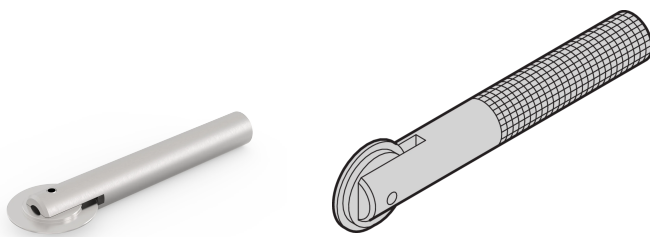

# Herramienta de montaje para rieles horizontales de acero inoxidable EMC Junta

## NÚMERO DE CATÁLOGO

**24560-271**

Herramienta de montaje, para el montaje de las juntas EMC de acero inoxidable ensambladas a los rieles horizontales.

## CARACTERÍSTICAS

Exclusivamente para fijar juntas EMC de acero inoxidable en rieles horizontales

## ATRIBUTOS DEL PRODUCTO

Tipo de producto: Herramienta de juntas

Familia de productos: EuropacPRO; RatiopacPRO; RatiopacPRO AIRE; CompacPRO; PropacPRO

Compatible con: Subpistas; Casos

Material: Aluminio; De plástico