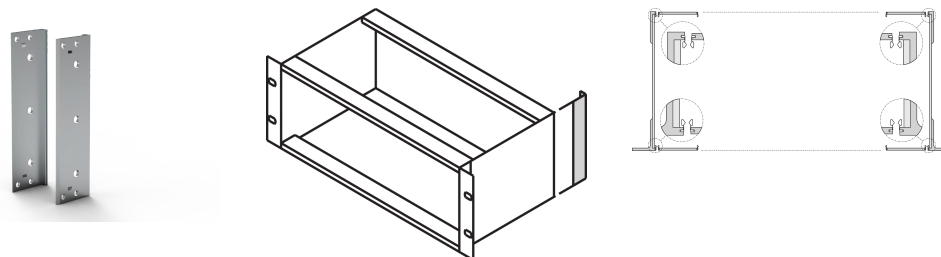

# EuropacPRO Ángulo trasero para acero inoxidable EMC Junta para panel lateral, 3 U

## NÚMERO DE CATÁLOGO

**24561-198**

Ángulo trasero EuropacPro para Junta EMC de acero inoxidable, construido de extrusión de aluminio con superficie pasivada clara. El capó trasero no se puede montar simultáneamente.

## CARACTERÍSTICAS

Para el blindaje desde la parte trasera.

Si se utiliza un soporte de soporte universal, el montaje frontal es posible

## ATRIBUTOS DEL PRODUCTO

Altura del rack: 3U

Cantidad del paquete: 2

Material: Aluminio

Familia de productos: EuropacPRO

Tipo de producto: Tapa

Tipo: Ángulo trasero

Compatible con: Subpistas