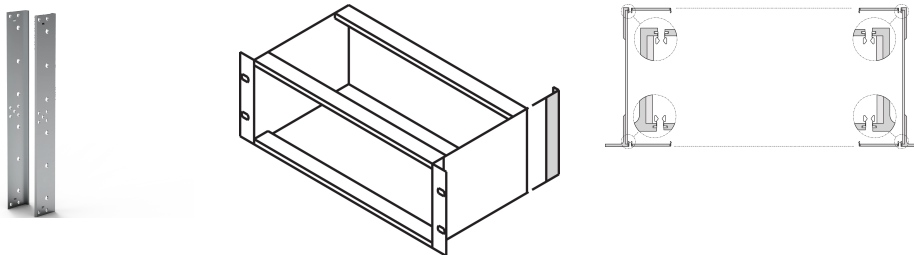

# Ángulo trasero EuropacPRO para acero inoxidable EMC Junta para panel lateral, 6 U

## NÚMERO DE CATÁLOGO

**24561-498**

Ángulo trasero EuropacPro para Junta EMC de acero inoxidable, construido de extrusión de aluminio con superficie pasivada clara. El capó trasero no se puede montar simultáneamente.

## CARACTERÍSTICAS

Para el blindaje desde la parte trasera.

Si se utiliza un soporte de soporte universal, el montaje frontal es posible

## ATRIBUTOS DEL PRODUCTO

Altura del rack: 6U

Cantidad del paquete: 2

Material: Aluminio

Familia de productos: EuropacPRO

Tipo de producto: Tapa

Tipo: Ángulo trasero

Compatible con: Subpistas