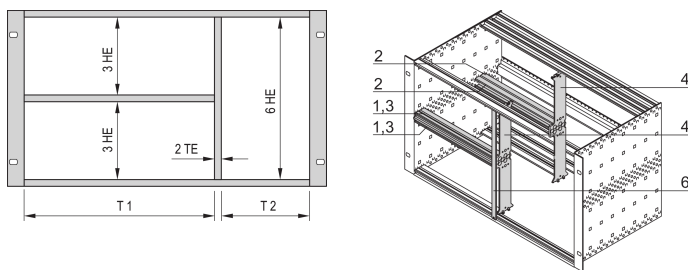

Kit de montaje combinado para chasis, 42:40 HP

NÚMERO DE CATÁLOGO

24562-442

El montaje combinado permite la opción de dividir un subrack o caja de 6 U alto en secciones de 2 x 3 U y 6 U. Diferentes versiones están disponibles.

CERTIFICACIONES

CARACTERÍSTICAS

Diseñado para aceptar Euroboards (100 mm de alto) y Euroboards dobles (233,35 mm de alto)

Subdivisión de la zona de concentración de 6 U en: 2 x 3 U, 1 x 6 U

ATRIBUTOS DEL PRODUCTO

Cantidad del paquete: 1

Ancho del rack 1: 42HP

Ancho del rack 2: 40HP

Material: Aluminio; Aleación de zinc

Familia de productos: EuropacPRO

Tipo de producto: Kit de montaje

Altura del rack: 6U

Tipo: Combinados

Compatible con: Subpistas

Gross Weight: 0.573kg

DETALLES ADICIONALES DEL PRODUCTO

Por favor ordene por separado: Panel frontal 6 U, 2 HP para cubrir el puntal.

No se pueden utilizar los siguientes guías: Tipo "accesorio", tipo "accesorio reforzado" y tipo "para PCB 4,4".