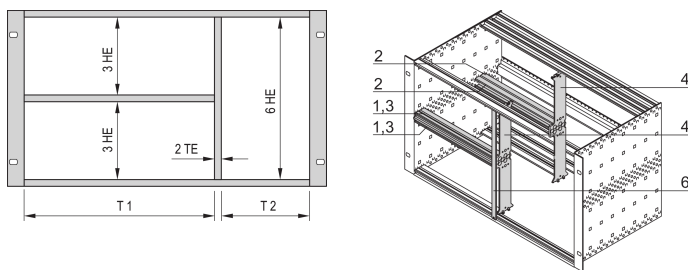

Kit de montaje combinado para chasis, 63:19 HP

NÚMERO DE CATÁLOGO

24562-463

El montaje combinado permite la opción de dividir un subrack o caja de 6 U alto en secciones de 2 x 3 U y 6 U. Diferentes versiones están disponibles.

CERTIFICACIONES

CARACTERÍSTICAS

Diseñado para aceptar Euroboards (100 mm de alto) y Euroboards dobles (233,35 mm de alto)

Subdivisión de la zona de concentración de 6 U en: 2 x 3 U, 1 x 6 U

ATRIBUTOS DEL PRODUCTO

Cantidad del paquete: 1

Ancho del rack 1: 63HP

Ancho del rack 2: 19HP

Material: Aluminio; Aleación de zinc

Familia de productos: EuropacPRO

Tipo de producto: Kit de montaje

Altura del rack: 6U

Tipo: Combinados