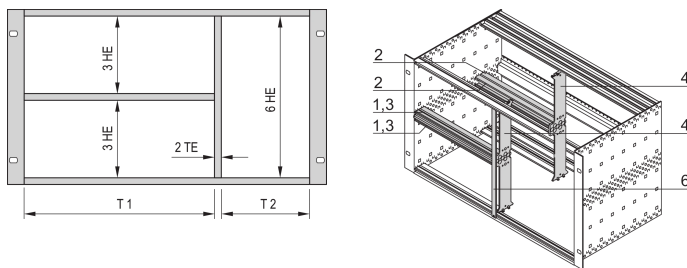

Kit de montaje combinado para chasis, 84:0 HP

NÚMERO DE CATÁLOGO

24562-484

El montaje combinado permite la opción de dividir un subrack o caja de 6 U alto en secciones de 2 x 3 U y 6 U. Diferentes versiones están disponibles.

CERTIFICACIONES

CARACTERÍSTICAS

Diseñado para aceptar Euroboards (100 mm de alto) y Euroboards dobles (233,35 mm de alto)

Subdivisión de la zona de concentración de 6 U en: 2 x 3 U, 1 x 6 U

ATRIBUTOS DEL PRODUCTO

Cantidad del paquete: 1

Ancho del rack 1: 84HP

Material: Aluminio; Aleación de zinc

Familia de productos: EuropacPRO

Tipo de producto: Kit de montaje

Altura del rack: 6U

Tipo: Combinados

Compatible con: Subpistas

Net Weight: 0.657kg

DETALLES ADICIONALES DEL PRODUCTO

Por favor ordene por separado: Panel frontal 6 U, 2 HP para cubrir el puntal.

No se pueden utilizar los siguientes guías: Tipo "accesorio", tipo "accesorio reforzado" y tipo "para PCB 4,4".