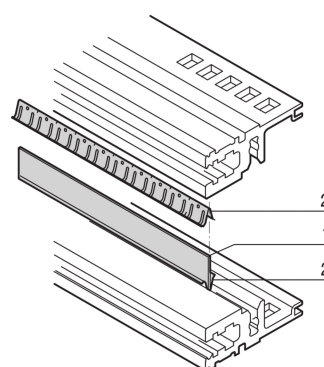

# Kit de blindaje EMC, entre carriles horizontales, acero inoxidable, 42 HP

## NÚMERO DE CATÁLOGO

**24562-542**

La tira de contacto hace contacto between rieles horizontales. Si dos rieles horizontales están montados uno encima del otro, los sellos más una tira de metal permiten el blindaje EMC.

## CARACTERÍSTICAS

Si dos rieles horizontales están montados uno encima del otro, los sellos más una tira de metal permiten el blindaje EMC

## ATRIBUTOS DEL PRODUCTO

Ancho del rack: 42HP

Cantidad del paquete: 1

Longitud: 218mm

Material: Acero inoxidable; Aluminio

Familia de productos: EuropacPRO

Tipo de producto: Kit de blindaje

Compatible con: Subpistas