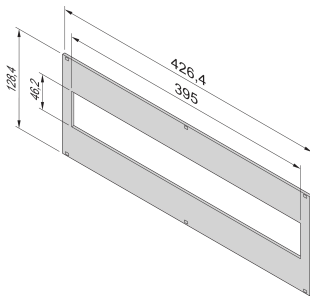

Panel Frontal EuropacPRO para Soporte de Módulo de 19", 3 U, 84 HP, 2,5 mm, AL, Anodizado Delantero, Conductor Trasero

NÚMERO DE CATÁLOGO

24563-096

Panel frontal con recorte según DIN 43880 (para módulos de distribución de energía).

CERTIFICACIONES

CARACTERÍSTICAS

Panel frontal con recorte según DIN 43880 (para módulos de distribución de energía)

Altura 3 U, ancho 84 HP

ATRIBUTOS DEL PRODUCTO

Tipo de producto: Panel frontal

Familia de productos: EuropacPRO

Tipo de accesorio: Panel frontal

Montaje: Atornillado delantero

Material: Aluminio

Acabado frontal: Anodizado

Acabado trasero: Conductor

Bordes tratados: No

Altura del rack: 3U

Altura: 128.4mm

Ancho del rack: 84HP

Anchura: 426.4mm

Fondo: 2.5mm

Cantidad del paquete: 1

Acabado: Anodizado; Pasivado

Net Weight: 0.38kg

DETALLES ADICIONALES DEL PRODUCTO

2 Tiras de cubierta de plástico se incluyen en forma de entrega.