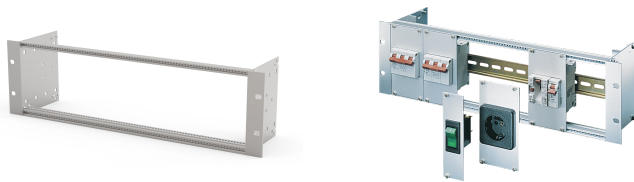

Kit de Subrack EuropacPRO 19" para Módulo de Distribución de Energía, sin blindaje, 3 U, 84 HP, 115 mm

NÚMERO DE CATÁLOGO

24563-100

Para el montaje de dispositivos de instalación según DIN 43880 en tamaños 1-3 con tecnología snap-in, por ejemplo, zócalos de montaje, disyuntores o disyuntores de corriente residual. Estos pueden instalarse después de que se instale el carril horizontal con carril central DIN de labio (35/7,5).

CERTIFICACIONES

CARACTERÍSTICAS

Para el montaje de dispositivos de instalación según DIN 43880 en tamaños 1-3 con tecnología snap-in, por ejemplo, zócalos de montaje, disyuntores o disyuntores de corriente residual. Estos pueden instalarse después de que se instale el carril horizontal con carril central DIN de labio (35/7,5)

Marco modular para aceptar, por ejemplo, módulos de distribución de energía

Dimensiones internas y externas de acuerdo con las normas IEC 60297-3-101 e IEEE 1101,1

Paneles laterales de aluminio

Rieles horizontales tipo "light"

ATRIBUTOS DEL PRODUCTO

Tipo de producto: Subrack/chasis

Altura del rack: 3U

Ancho del rack: 84HP

Fondo: 115mm

Para montaje: Módulo de distribución de energía

Apantallamiento EMC: No

Carga estática: 2.5kg