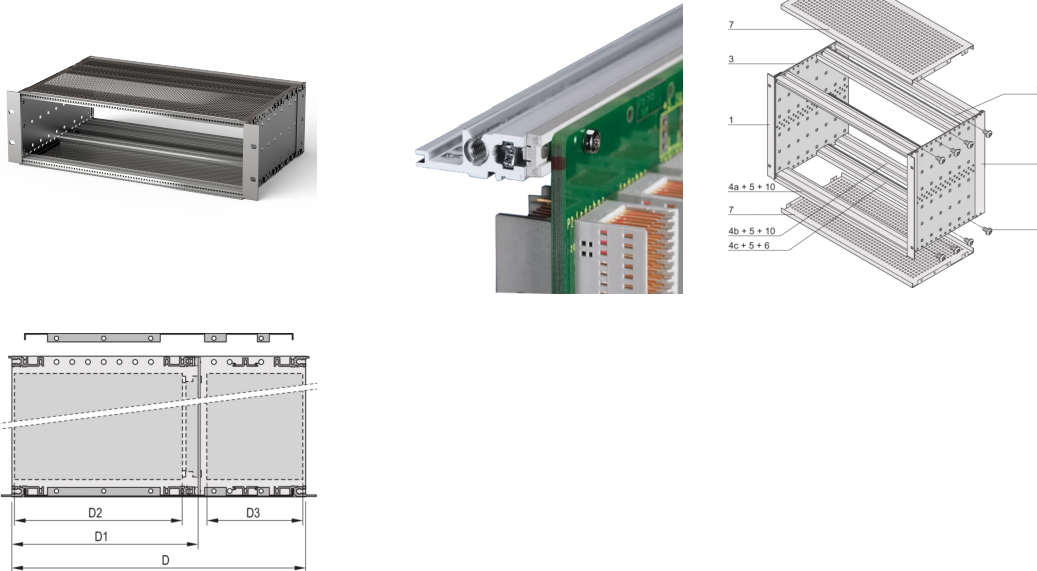

Kit de Subrack EuropacPRO 19" para Backplane, Blindado, CompactPCI, 3 U, 275 mm

NÚMERO DE CATÁLOGO

24563-157

EMC subrack blindado para montaje en placa trasera, para aplicación CPCl.

CERTIFICACIONES

CARACTERÍSTICAS

Subrack con panel lateral tipo F ("flexible") para unidades enchufables CompactPCI con altas fuerzas de inserción y extracción

Construcción de aluminio

Riel horizontal trasero para montaje en plano trasero con tira de aislamiento

Se suministra como paquete plano que ahorra espacio

IP 20, de acuerdo con IEC 60529

Tipo de riel horizontal "Heavy"

ATRIBUTOS DEL PRODUCTO

Altura del rack: 3U

Fondo (D): 275mm

E/S posterior: Sí

Cantidad del paquete: 1

Para montaje: Plano trasero

Profundidad de la placa: 80mm; 160mm

Tipo de junta: Textil EMC

Mango incluido: No

Montaje: Rack

De conformidad con: IEC 60297-3-103; IEEE 1101,10; IEEE 1101,11

Apantallamiento EMC: Sí