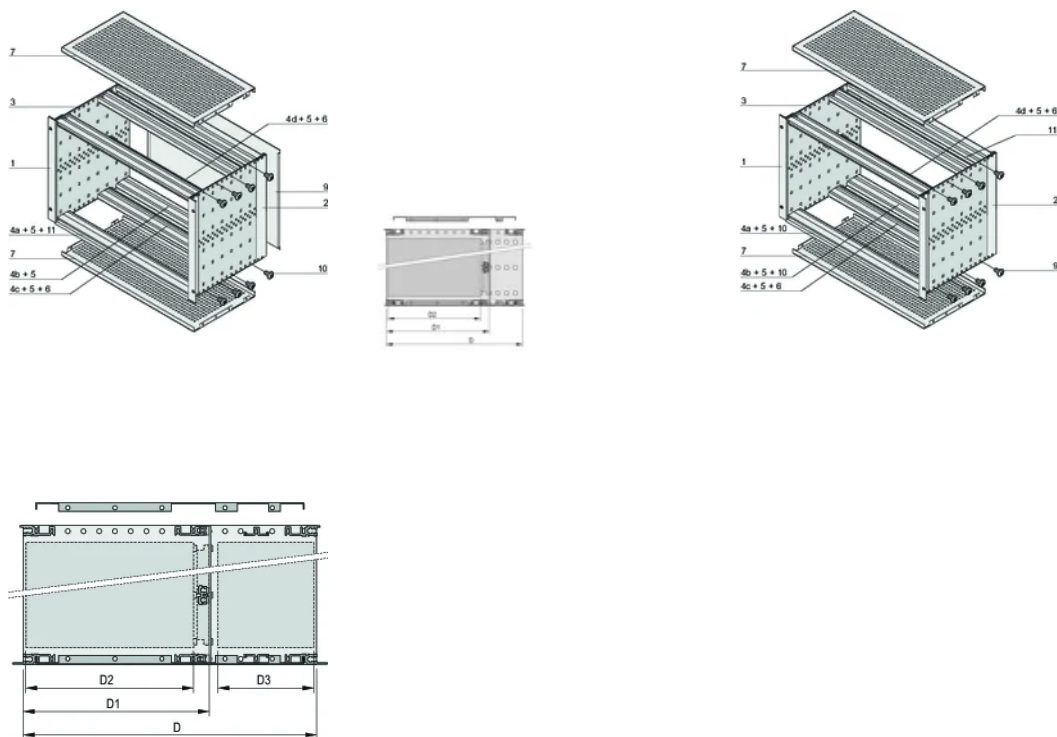

DIAGRAMAS

ADVERTENCIA

Los productos nVent deben instalarse y usarse solo como se indica en las hojas de instrucciones y materiales de capacitación del producto nVent. Instruction sheets are available at www.nvent.com and from your nVent customer service representative. La instalación incorrecta, el mal uso, la aplicación incorrecta u otras fallas en el seguimiento completo de las instrucciones y advertencias de nVent pueden causar el mal funcionamiento del producto, daños a la propiedad, lesiones corporales graves y la muerte y/o anular la garantía.

North America

All locations
+1.763.422.2661
Chat with us:
nvent.com/schroff

Europe

Straubenhardt, Germany
+49.7082.794.0
Betschdorf, France
+33.3.88.90.64.90
Warsaw, Poland
+48.22.209.98.35
Assago, Italy
+39.02.932.7141
Chat with us:
nvent.com/schroff

Asia

Shanghai, China
+86.21.2412.6943
Qingdao, China
+86.532.8771.6101
Singapore
+65.6768.5800
Shin-Yokohama, Japan
+81.45.476.0271
Chat with us:
nvent.com/schroff

Middle East & India

Dubai, United Arab Emirates
+971.4.378.1700
Bangalore, India
+91.80.6715.2001
Istanbul, Turkey
+90.216.250.7374
Chat with us:
nvent.com/schroff

Nuestra poderosa cartera de marcas:

CADDY ERICO HOFFMAN ILSCO SCHROFF TRACHTE