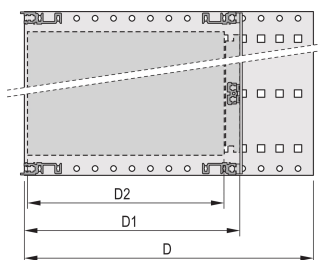

EuropacPRO Kit Subrack de 19" para Backplane, Pesado, Blindaje Retrofit, 3 U, 175 mm

NÚMERO DE CATÁLOGO

24563-161

Riel horizontal trasero para montaje en plano trasero con tira de aislamiento

CERTIFICACIONES

CARACTERÍSTICAS

Tipo de riel horizontal "Heavy"

Resistencia a golpes y vibraciones hasta 5 g

IP 20, de acuerdo con IEC 60529

Golpes y vibraciones probados según las normas alemanas "Bahn" BN 411002, BN 411003

Dimensiones internas y externas de acuerdo con: IEC 60297-3-100, -101, IEEE 1101,1