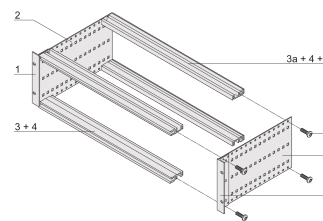

EuropacPRO Kit Subrack de 19" para Backplane, Pesado, Blindaje Retrofit, 3 U, 295 mm

NÚMERO DE CATÁLOGO

24563-163

Riel horizontal trasero para montaje en plano trasero con tira de aislamiento

CERTIFICACIONES

CARACTERÍSTICAS

Tipo de riel horizontal "Heavy"

Resistencia a golpes y vibraciones hasta 5 g

IP 20, de acuerdo con IEC 60529

Golpes y vibraciones probados según las normas alemanas "Bahn" BN 411002, BN 411003

Dimensiones internas y externas de acuerdo con: IEC 60297-3-100, -101, IEEE 1101,1