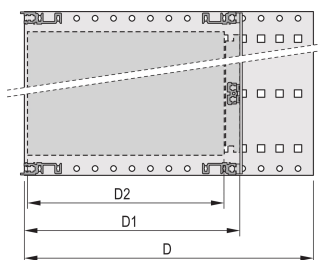

EuropacPRO Kit Subrack de 19" para Backplane, Pesado, Blindaje Retrofit, 3 U, 295 mm

NÚMERO DE CATÁLOGO

24563-163

Riel horizontal trasero para montaje en plano trasero con tira de aislamiento

CERTIFICACIONES

CARACTERÍSTICAS

Tipo de riel horizontal "Heavy"

Resistencia a golpes y vibraciones hasta 5 g

IP 20, de acuerdo con IEC 60529

Golpes y vibraciones probados según las normas alemanas "Bahn" BN 411002, BN 411003

Dimensiones internas y externas de acuerdo con: IEC 60297-3-100, -101, IEEE 1101,1