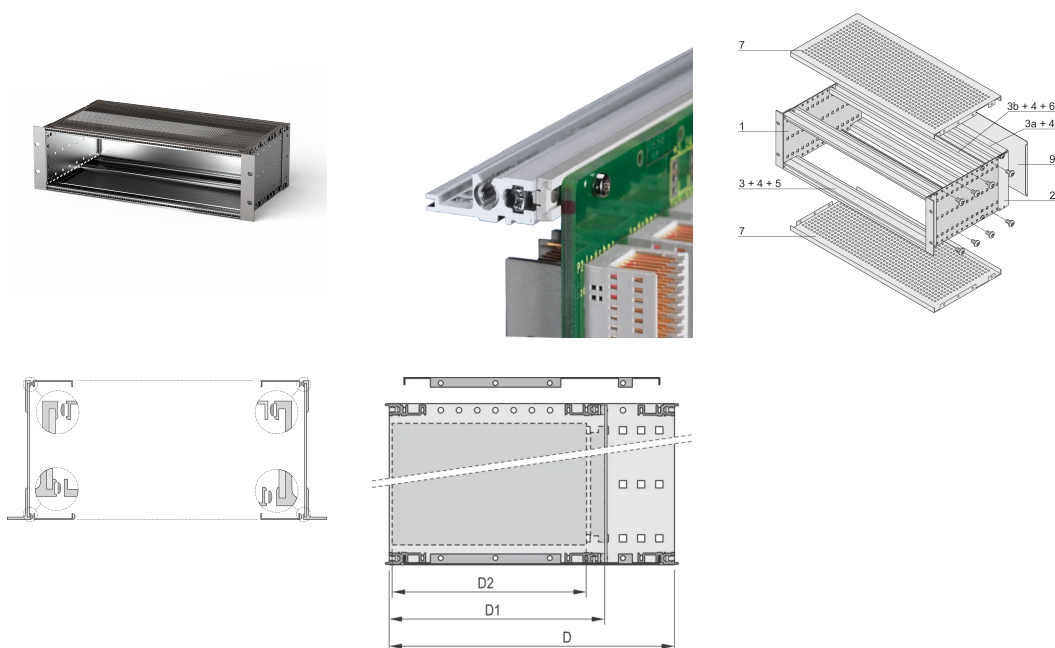

# Kit de Subrack EuropacPRO 19" para Backplane, Pesado, Blindado, 3 U, 295 mm

## NÚMERO DE CATÁLOGO

24563-173

EMC subrack blindado para montaje en placa trasera, versión pesada con paneles laterales soldados TOX.

## CARACTERÍSTICAS

Subrack con panel lateral tipo H ("pesado"), 19" soporte está firmemente fijado al panel lateral (tox-frío soldado)

Modificaciones como recortes, diferentes acabados o dimensiones disponibles

## ATRIBUTOS DEL PRODUCTO

---

Altura del rack: 3U

Fondo (D): 295mm

Cantidad del paquete: 1

Para montaje: Plano trasero

Profundidad de la placa: 160mm; 220mm; 280mm

Tipo de junta: Textil EMC