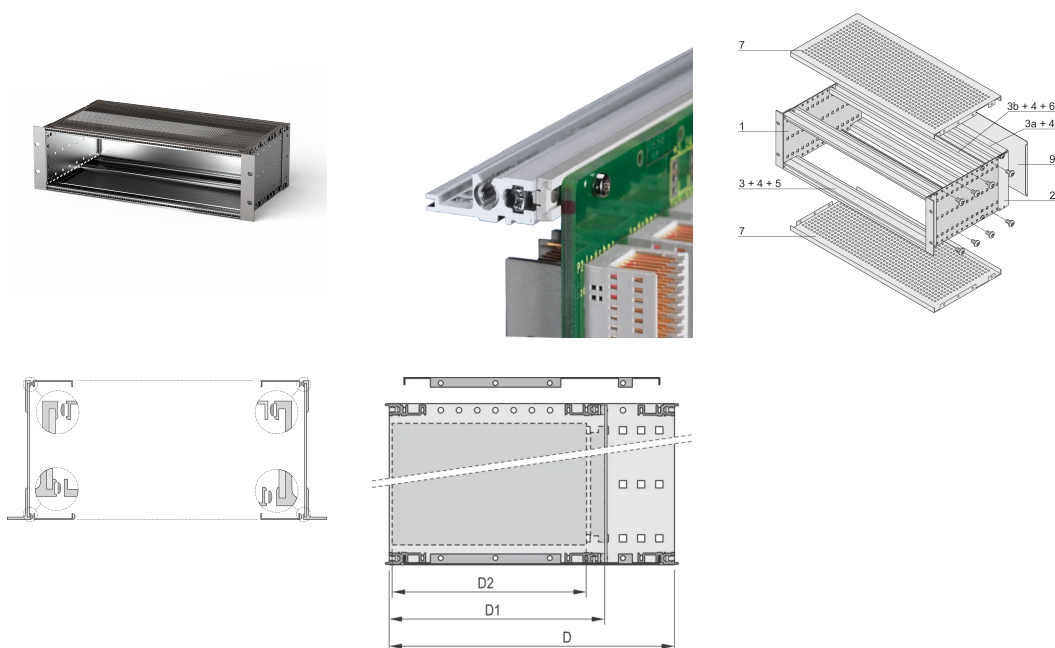

Kit de Subrack EuropacPRO 19" para Backplane, Pesado, Blindado, 3 U, 355 mm

NÚMERO DE CATÁLOGO

24563-174

EMC subrack blindado para montaje en placa trasera, versión pesada con paneles laterales soldados TOX.

CERTIFICACIONES

CARACTERÍSTICAS

Subrack con panel lateral tipo H ("pesado"), 19" soporte está firmemente fijado al panel lateral (tox-frío soldado)

Modificaciones como recortes, diferentes acabados o dimensiones disponibles

Se suministra como paquete plano que ahorra espacio

Construcción de aluminio

Tipo de riel horizontal "Heavy"

Riel horizontal trasero para montaje en plano trasero con tira de aislamiento

EMC de aproximadamente 40 dB a 1 GHz, 30 dB a 2 GHz, suponiendo que el frente esté cubierto con paneles frontales blindados, probando de acuerdo con VG 95373 Parte 15

Altura del rack: 3U

Fondo (D): 355mm

Cantidad del paquete: 1

Para montaje: Plano trasero

Profundidad de la placa: 160mm; 220mm; 280mm

Tipo de junta: Textil EMC

Tolerancia a impactos y vibraciones: 5g (force)