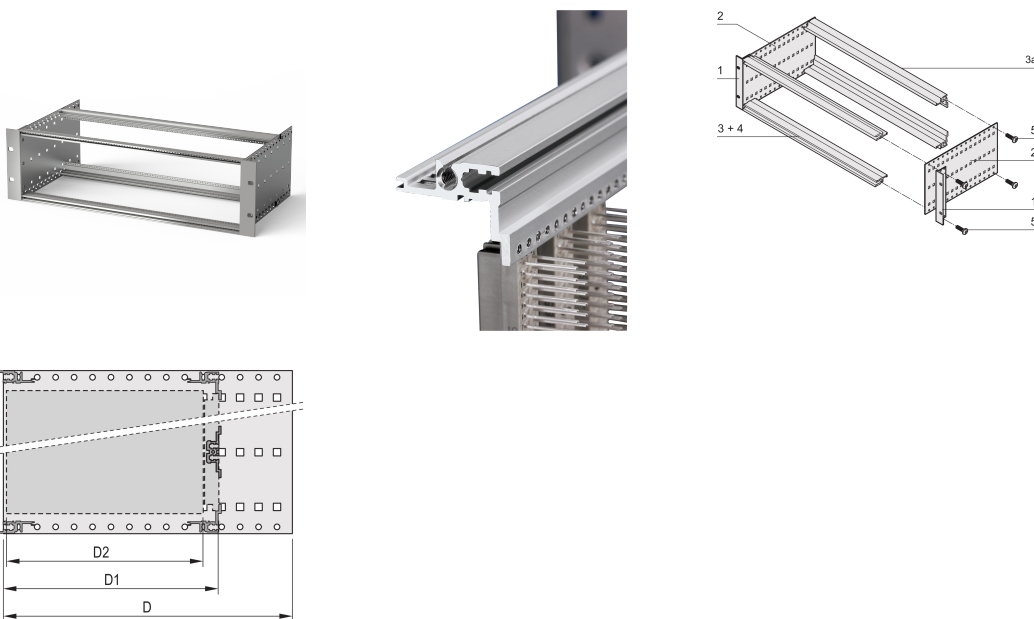

Kit de Subrack EuropacPRO 19" para conector DIN, Retrofit Blindaje, 3 U, 235 mm

NÚMERO DE CATÁLOGO

24563-192

Subrack no blindado para montaje de conector DIN EN 60603-2 (DIN 41612).

CERTIFICACIONES

CARACTERÍSTICAS

Subrack con panel lateral tipo F ("flexible"), soporte delantero de 19" incluido, soporte ajustable en profundidad de 19" se vende por separado (no incluido en los artículos entregados)

Construcción de aluminio

IP 20, de acuerdo con IEC 60529

Dimensiones internas y externas de acuerdo con: IEC 60297-3-100, -101, IEEE 1101,1

Rieles horizontales traseros para montaje de conector (IEC 60603-2 / DIN 41612)