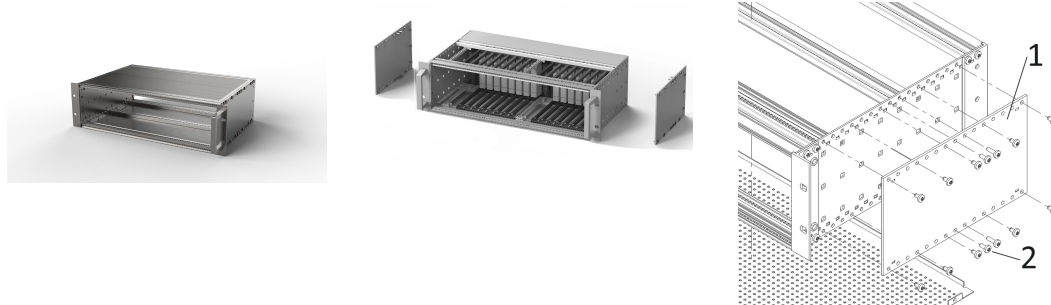

EuropacPRO Advanced EMC Cubierta de panel lateral, 4U, 295 mm

NÚMERO DE CATÁLOGO

24563-267

Panel lateral de aluminio de 3 mm para aumentar el efecto de blindaje EMC del subrack cubriendo los recortes no necesarios.

CERTIFICACIONES

CARACTERÍSTICAS

Cubiertas laterales del panel para un mayor blindaje lateral del RF

Ensamblado en el exterior del panel lateral estándar

Material de montaje incluido

ATRIBUTOS DEL PRODUCTO

Altura del rack: 4U

Fondo: 295mm

Cantidad del paquete: 2

Apantallamiento EMC: Sí

Acabado: Pasivado

Longitud: 295mm

Material: Aluminio

Familia de productos: EuropacPRO

Tipo de producto: Panel lateral

Tipo: Tipo H

Compatible con: Subpistas

Unidad de paquete: Par

DETALLES ADICIONALES DEL PRODUCTO

El panel lateral y el soporte de 19" son soldados en frío tox. Toxen = técnica de clinching, sin ayudas añadidas. Esto se lleva a cabo con herramientas especiales y alta presión.