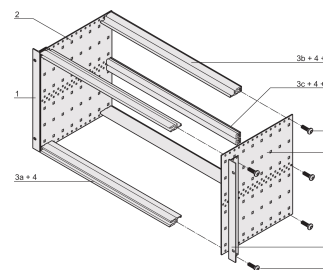

Kit de Subrack EuropacPRO 19" para Backplane, Blindaje Retrofit, 6 U, 175 mm

NÚMERO DE CATÁLOGO

24563-431

Subrack no blindado para montaje en placa trasera.

CERTIFICACIONES

CARACTERÍSTICAS

Subrack con panel lateral tipo F ("flexible"), soporte delantero de 19" incluido, soporte ajustable en profundidad de 19" se vende por separado (no incluido en los artículos entregados)

Riel horizontal trasero para montaje en plano trasero con tira de aislamiento

Construcción de aluminio

IP 20, de acuerdo con IEC 60529

Modificaciones como recortes, diferentes acabados o dimensiones disponibles