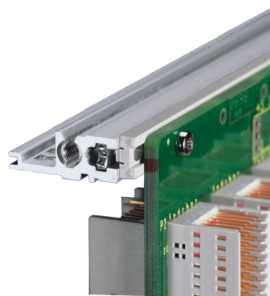

EuropacPRO Kit Subrack de 19" para Backplane, Pesado, Blindaje Retrofit, 6 U, 355 mm

NÚMERO DE CATÁLOGO

24563-464

Riel horizontal trasero para montaje en plano trasero con tira de aislamiento

CERTIFICACIONES

CARACTERÍSTICAS

Tipo de riel horizontal "Heavy"

Resistencia a golpes y vibraciones hasta 5 g

IP 20, de acuerdo con IEC 60529

Golpes y vibraciones probados según las normas alemanas "Bahn" BN 411002, BN 411003