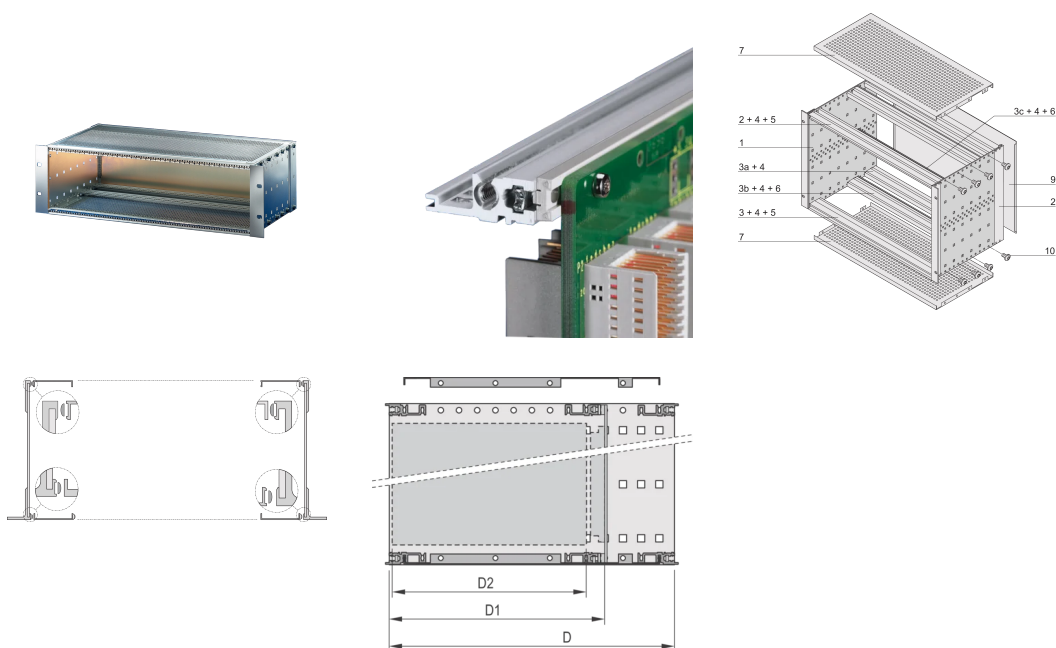

Kit de Subrack EuropacPRO 19" para Backplane, Pesado, Blindado, 6 U, 295 mm

NÚMERO DE CATÁLOGO

24563-473

EMC subrack blindado para montaje en placa trasera, versión pesada con paneles laterales soldados TOX.

CERTIFICACIONES

CARACTERÍSTICAS

Subrack con panel lateral tipo H ("pesado"), 19" soporte está firmemente fijado al panel lateral (tox-frío soldado)

Modificaciones como recortes, diferentes acabados o dimensiones disponibles

Se suministra como paquete plano que ahorra espacio

Construcción de aluminio

Tipo de riel horizontal "Heavy"

Riel horizontal trasero para montaje en plano trasero con tira de aislamiento

EMC de aproximadamente 40 dB a 1 GHz, 30 dB a 2 GHz, suponiendo que el frente esté cubierto con paneles frontales blindados, probando de acuerdo con VG 95373 Parte 15

Altura del rack: 6U

Fondo (D): 295mm

Cantidad del paquete: 1

Para montaje: Plano trasero

Profundidad de la placa: 160mm; 220mm; 280mm

Tipo de junta: Textil EMC

Tolerancia a impactos y vibraciones: 5g (force)