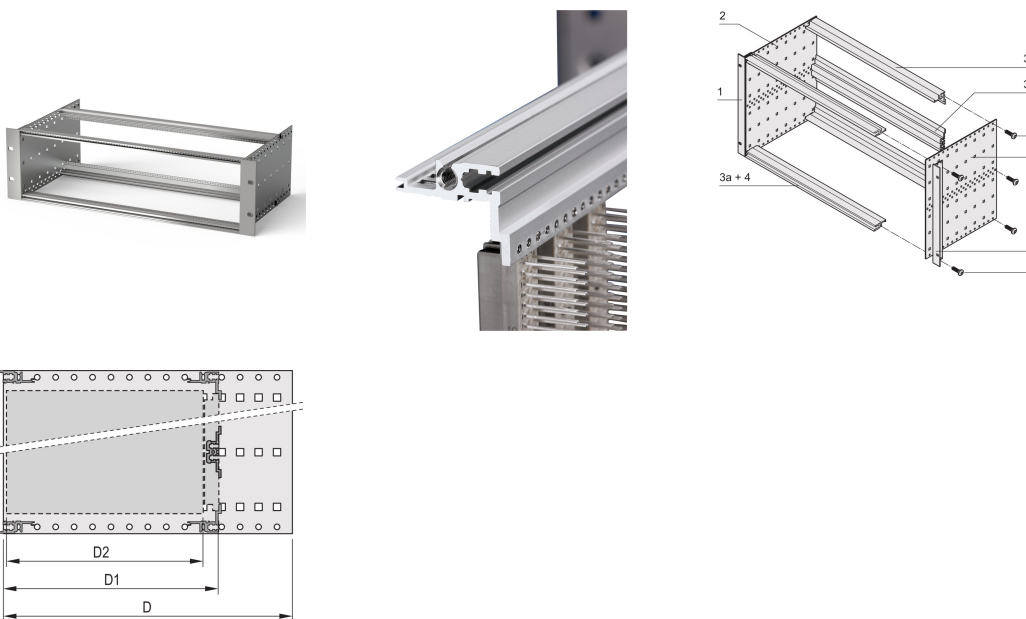

Kit de Subrack EuropacPRO 19" para conector DIN, blindaje Retrofit, 6 U, 235 mm

NÚMERO DE CATÁLOGO

24563-492

Subrack no blindado para montaje de conector DIN EN 60603-2 (DIN 41612).

CERTIFICACIONES

CARACTERÍSTICAS

Subrack con panel lateral tipo F ("flexible"), soporte delantero de 19" incluido, soporte ajustable en profundidad de 19" se vende por separado (no incluido en los artículos entregados)

Construcción de aluminio

Se suministra como paquete plano que ahorra espacio

Tipo de riel horizontal "light"

ATRIBUTOS DEL PRODUCTO

Altura del rack: 6U

Fondo: 235mm

Cantidad del paquete: 1

Para montaje: Conector DIN

Profundidad de la placa: 160mm; 220mm

Tipo de junta: Acero inoxidable EMC (retrofittable)

Mango incluido: No

Montaje: Rack

De conformidad con: IEC 60297-3-103

Apantallamiento EMC: No

Acabado: Anodizado; Pasivado

Material: Aluminio

Tipo de producto: Subrack/chasis