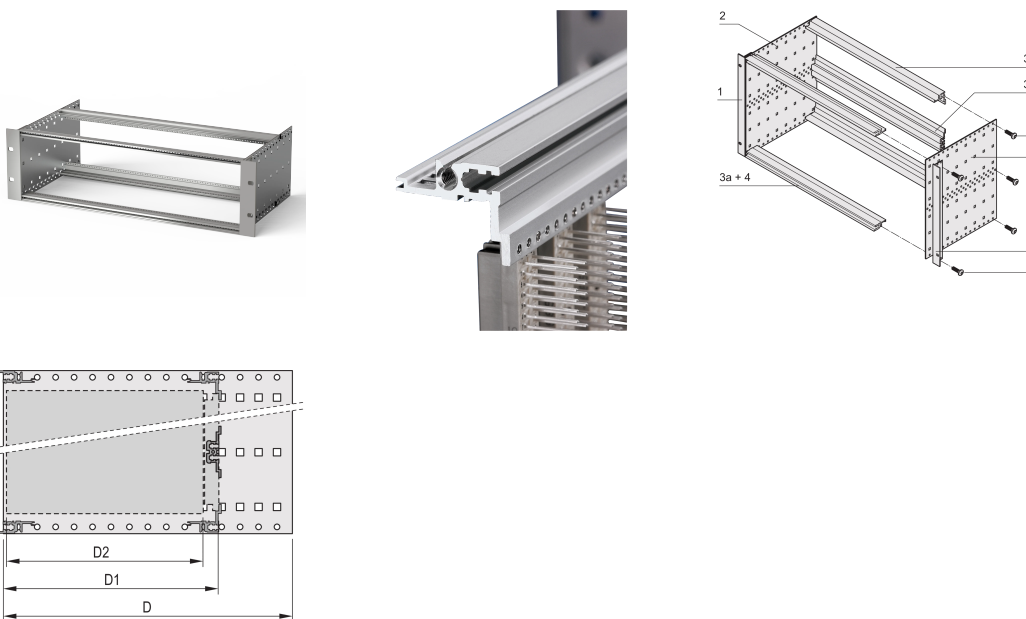

Kit de Subrack EuropacPRO 19" para conector DIN, blindaje Retrofit, 6 U, 355 mm

NÚMERO DE CATÁLOGO

24563-494

Subrack no blindado para montaje de conector DIN EN 60603-2 (DIN 41612).

CERTIFICACIONES

CARACTERÍSTICAS

Subrack con panel lateral tipo F ("flexible"), soporte delantero de 19" incluido, soporte ajustable en profundidad de 19" se vende por separado (no incluido en los artículos entregados)

Construcción de aluminio

IP 20, de acuerdo con IEC 60529

Dimensiones internas y externas de acuerdo con: IEC 60297-3-100, -101, IEEE 1101,1

Rieles horizontales traseros para montaje de conector (IEC 60603-2 / DIN 41612)