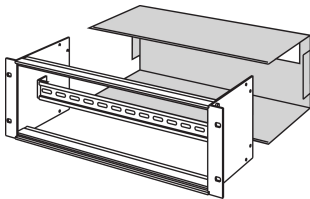

Capó para soporte de módulo de 19"

NÚMERO DE CATÁLOGO

24564-100

Capucha para cubrir el lado trasero de 19" módulo de soporte.

CERTIFICACIONES

CARACTERÍSTICAS

Para el montaje en la parte trasera en 19" soporte del módulo

Corte trasero para entrada de cable (351 x 40mm) cubierta a través de dos tiras de cepillo

Capucha trasera preparada para el kit de puesta a tierra

Tira de cepillo (autoadhesivo): Plástico PVC (RAL7032), cerdas: Nylon negro

ATRIBUTOS DEL PRODUCTO

Tipo de producto: Tapa

Familia de productos: EuropacPRO

Tipo: Capucha trasera

Compatible con: Subpistas

Altura del rack: 3U

Altura: 132.5mm

Ancho del rack: 84HP