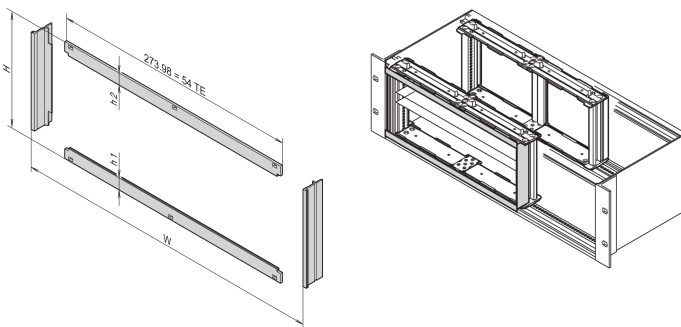

Marco delantero para EMC blindaje para tableros horizontales de montaje, 3 U, 20 HP

NÚMERO DE CATÁLOGO

24564-109

La instalación del marco frontal proporciona el contacto entre los subracks y los ensamblajes. Se debe utilizar si un cliente ha seleccionado un Kit de montaje de placa horizontal.

CERTIFICACIONES

CARACTERÍSTICAS

La instalación del marco frontal proporciona el contacto entre los subracks y los ensamblajes

ATRIBUTOS DEL PRODUCTO

Altura del rack: 3U

Ancho del rack: 20HP

Cantidad del paquete: 1

Acabado: Anodizado; Pasivado

Material: Aluminio

Familia de productos: EuropacPRO

Tipo de producto: Panel lateral

Compatible con: Subpistas

Net Weight: 0.1kg

DETALLES ADICIONALES DEL PRODUCTO

H=128,40 mm, h1=h2= 13,23 mm.