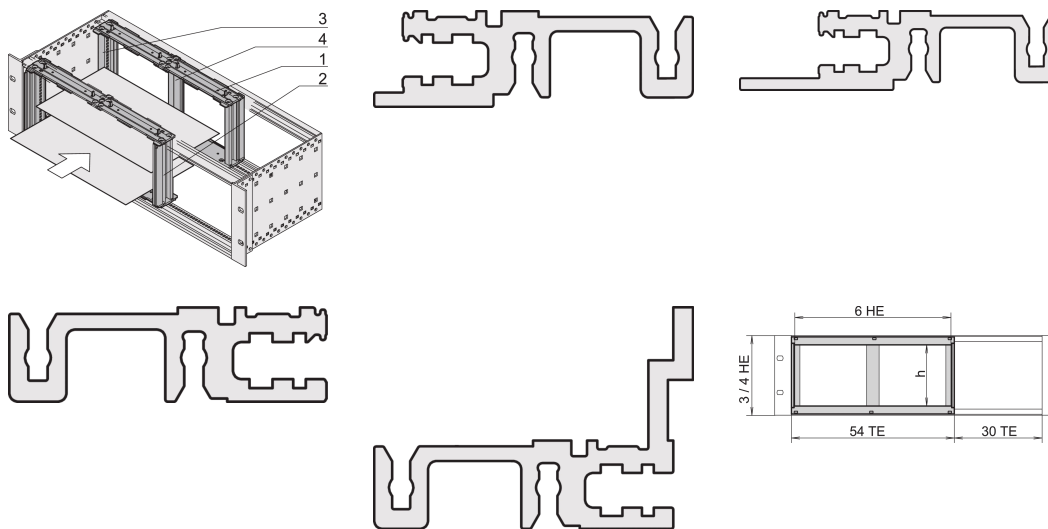

Jaula de placa para instalación de placa horizontal, 3 U, 20 HP

NÚMERO DE CATÁLOGO

24564-117

La jaula de tablero para tableros horizontales ofrece la opción de insertar 6 tableros U en una subpista de 3 o 4 U de alto o cajas de escritorio. Pease agregue un panel frontal para cubrir el Kit de montaje.

CERTIFICACIONES

CARACTERÍSTICAS

Para el montaje horizontal de Euroboards dobles en rectángulos/cajas de 3 o 4 U

ATRIBUTOS DEL PRODUCTO

Altura del rack: 3U

Ancho del rack: 20HP

Cantidad del paquete: 1

Material: Aluminio; Aleación de zinc

Familia de productos: EuropacPRO

Tipo de producto: Kit de montaje

Tipo: Montaje horizontal de tablero

Compatible con: Subpistas

Net Weight: 0.78kg

DETALLES ADICIONALES DEL PRODUCTO

Por favor pida el marco frontal y el material de blindaje EMC por separado.