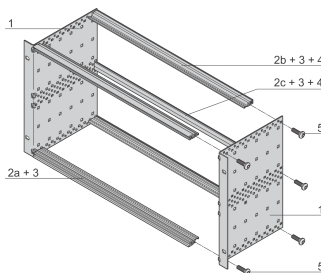

Kit de Subrack EuropacPRO 19" para Backplane, Luz, Sin Blindar, 3 U, 175 mm

NÚMERO DE CATÁLOGO

24564-131

No EMC blindado subrack para montaje en backplane, versión ligera.

CERTIFICACIONES

CARACTERÍSTICAS

Subrack con panel lateral tipo L ("light") con soportes de soporte integrados de 19"

Tipo de riel horizontal "light"

Construcción de aluminio

Rieles horizontales traseros para montaje en plano trasero con tira de aislamiento

Carga instalada hasta 7,5 kg

Se suministra como paquete plano que ahorra espacio

Dimensiones internas y externas de acuerdo con: IEC 60297-3-100, -101, IEEE 1101,1

Modificaciones como recortes, diferentes acabados o dimensiones disponibles

ATRIBUTOS DEL PRODUCTO

Altura del rack: 3U

Fondo: 175mm

Cantidad del paquete: 1

Para montaje: Plano trasero

Profundidad de la placa: 160mm

Mango incluido: No

Montaje: Rack

De conformidad con: IEC 60297-3-100; IEC 60297-3-101; IEEE 1101,1

Apantallamiento EMC: No

Acabado: Anodizado; Pasivado