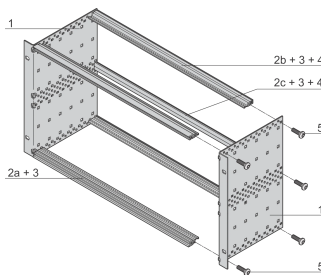

Kit de Subrack EuropacPRO 19" para Backplane, Luz, Sin Blindar, 3 U, 235 mm

NÚMERO DE CATÁLOGO

24564-132

No EMC blindado subrack para montaje en backplane, versión ligera.

CERTIFICACIONES

CARACTERÍSTICAS

Subrack con panel lateral tipo L ("light") con soportes de soporte integrados de 19"

Tipo de riel horizontal "light"

Construcción de aluminio

Rieles horizontales traseros para montaje en plano trasero con tira de aislamiento

Carga instalada hasta 7,5 kg

Se suministra como paquete plano que ahorra espacio

Dimensiones internas y externas de acuerdo con: IEC 60297-3-100, -101, IEEE 1101,1

Modificaciones como recortes, diferentes acabados o dimensiones disponibles

ATRIBUTOS DEL PRODUCTO

Altura del rack: 3U

Fondo: 235mm

Cantidad del paquete: 1

Para montaje: Plano trasero

Profundidad de la placa: 160mm; 220mm

Mango incluido: No

Montaje: Rack

De conformidad con: IEC 60297-3-100; IEC 60297-3-101; IEEE 1101,1

Apantallamiento EMC: No