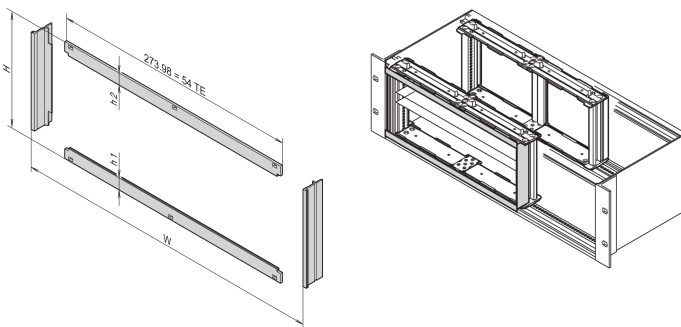

# Marco delantero para blindaje EMC para montaje de placas horizontales, 4 U, 28 HP

## NÚMERO DE CATÁLOGO

**24564-209**

La instalación del marco frontal proporciona el contacto entre los subracks y los ensamblajes. Se debe utilizar si un cliente ha seleccionado un Kit de montaje de placa horizontal.

## CARACTERÍSTICAS

La instalación del marco frontal proporciona el contacto entre los subracks y los ensamblajes

## ATRIBUTOS DEL PRODUCTO

Altura del rack: 4U

Ancho del rack: 28HP

Cantidad del paquete: 1

Acabado: Anodizado; Pasivado

Material: Aluminio

Familia de productos: EuropacPRO

Tipo de producto: Panel lateral