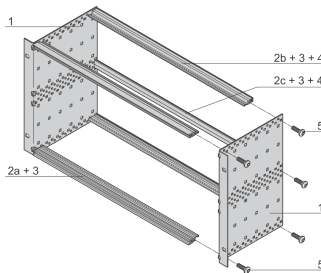

Kit de Subrack EuropacPRO 19" para Backplane, Ligero, Sin Blindar, 6 U, 175 mm

NÚMERO DE CATÁLOGO

24564-431

No EMC blindado subrack para montaje en backplane, versión ligera.

CERTIFICACIONES

CARACTERÍSTICAS

Subrack con panel lateral tipo L ("light") con soportes de soporte integrados de 19"

Tipo de riel horizontal "light"

Construcción de aluminio

Rieles horizontales traseros para montaje en plano trasero con tira de aislamiento

Carga instalada hasta 7,5 kg

Se suministra como paquete plano que ahorra espacio

Dimensiones internas y externas de acuerdo con: IEC 60297-3-100, -101, IEEE 1101,1

Modificaciones como recortes, diferentes acabados o dimensiones disponibles

ATRIBUTOS DEL PRODUCTO

Altura del rack: 6U

Fondo: 175mm

Cantidad del paquete: 1

Para montaje: Plano trasero

Profundidad de la placa: 160mm

Mango incluido: No

Montaje: Rack