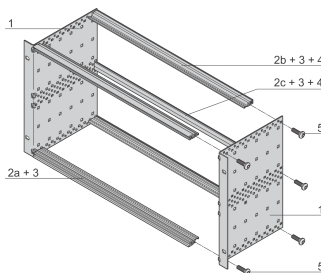

Kit de Subrack EuropacPRO 19" para Backplane, Ligero, Sin Blindar, 6 U, 295 mm

NÚMERO DE CATÁLOGO

24564-433

No EMC blindado subrack para montaje en backplane, versión ligera.

CERTIFICACIONES

CARACTERÍSTICAS

Subrack con panel lateral tipo L ("light") con soportes de soporte integrados de 19"

Tipo de riel horizontal "light"

Construcción de aluminio

Rieles horizontales traseros para montaje en plano trasero con tira de aislamiento

Carga instalada hasta 7,5 kg