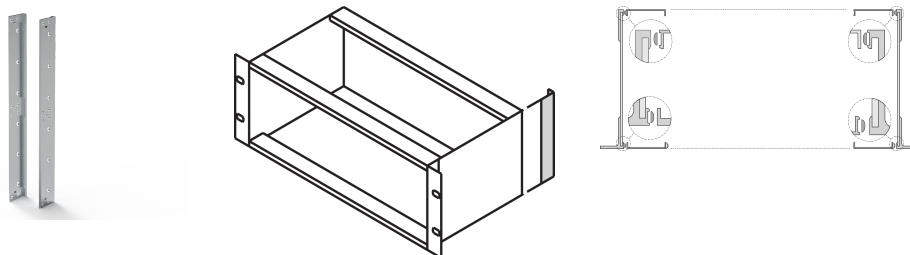

# Ángulo trasero EuropacPRO para junta textil EMC para panel lateral, 6 U

## NÚMERO DE CATÁLOGO

**24564-499**

Ángulo trasero EuropacPro para Textile EMC Gasket, fuera de extrusión de aluminio con superficie grabada. El capó trasero no se puede montar simultáneamente.

## CARACTERÍSTICAS

Necesario para el blindaje trasero

También se puede utilizar en la parte delantera si utiliza un soporte ajustable en profundidad de 19"

## ATRIBUTOS DEL PRODUCTO

Altura del rack: 6U

Cantidad del paquete: 2

Altura: 265.9mm

Material: Aluminio

Familia de productos: EuropacPRO

Tipo de producto: Tapa

Tipo: Ángulo trasero