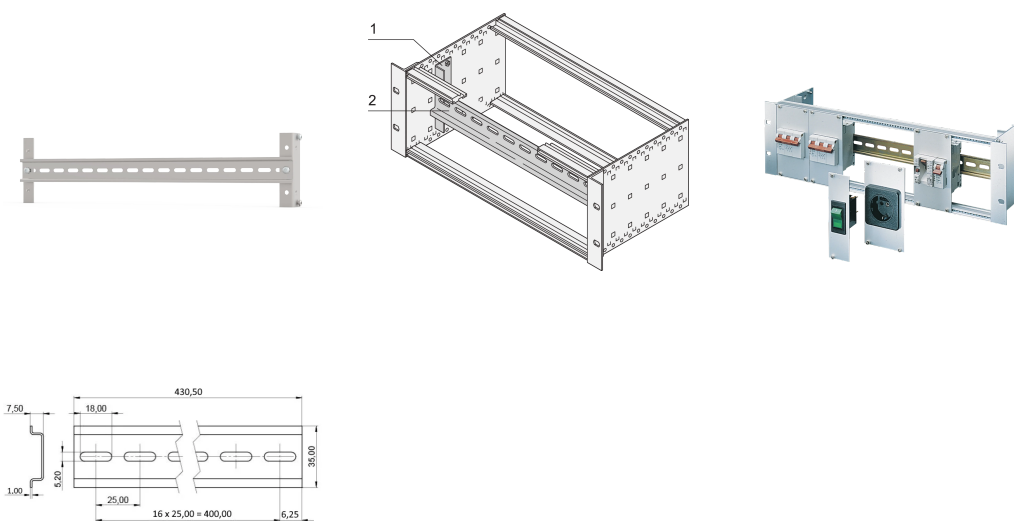

# EuropacPRO Support Rail según DIN 43880 y DIN 60715

## NÚMERO DE CATÁLOGO

**24565-100**

Carril de apoyo para sujetar el retenedor de módulos de acuerdo con DIN 43880 como fusibles o disyuntores.

## CARACTERÍSTICAS

Para retención de módulos según DIN 43880 y DIN 60715 como, por ejemplo, fusibles o disyuntores

Para la asamblea en el soporte del módulo de 19"

Carril de soporte, 430,5 x 35 x 7,5 mm

## ATRIBUTOS DEL PRODUCTO

Tipo de producto: Soporte Rail

Familia de productos: EuropacPRO

Compatible con: Subpistas

Material: Acero; Aluminio

Ancho del rack: 84HP

Anchura: 441.4mm

Fondo: 37.5mm