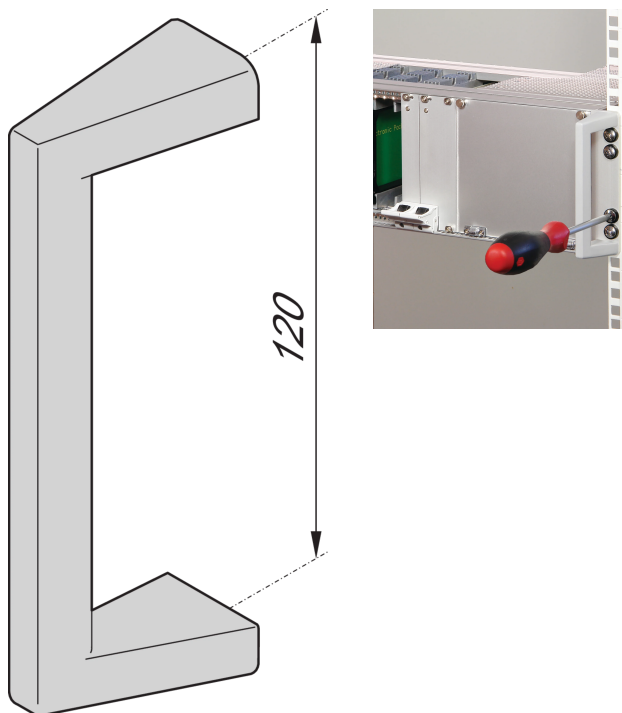

Manija delantera, para paneles laterales tipo R

NÚMERO DE CATÁLOGO

24566-010

El mango delantero para un subrack resistente tiene una capacidad de carga de 30 kg. Optimiza el montaje de un subrack en un gabinete.

CERTIFICACIONES

CARACTERÍSTICAS

Capacidad de carga 30 kg

Adecuado para paneles laterales de 3 y 6 U

La forma del mango hace que sea mucho más fácil montar los tornillos de fijación M6

ATRIBUTOS DEL PRODUCTO

Tipo de producto: Maneja

Compatible con: Subpistas

Tipo de mango: Recto

Anchura: 12.2mm

Material: Aluminio

Color: Plata

Cantidad del paquete: 2

Fondo: 40mm